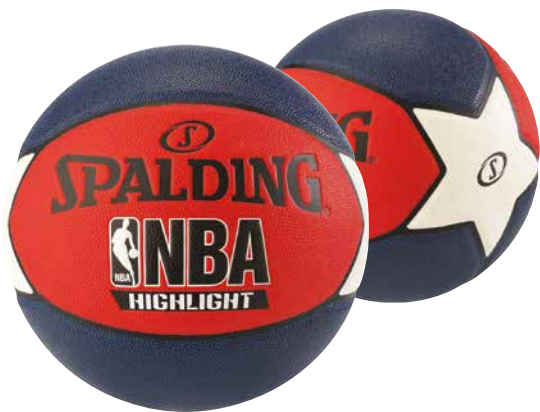

NBA HIGHLIGHT

OPIS - Świetna charakterystyka gry
- Bardzo dobry chwyt i kontrola

MATERIAŁ Wytrzymała gumowa powierzchnia

3001550029417

ROZMIAR 7