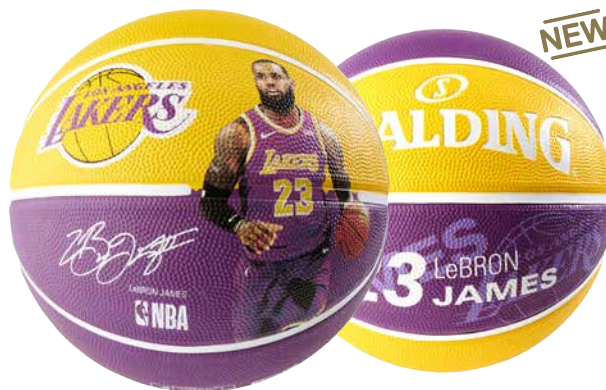

### NBA PLAYER BALL LEBRON JAMES

OPIS - Nazwisko zawodnika NBA  
- Oryginalne logo drużyny NBA

MATERIAŁ Wytrzymała gumowa powierzchnia

3001589014017

ROZMIAR 7

3001589014015

ROZMIAR 5

NEW