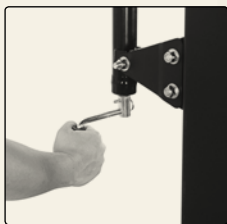

## SYSTEM PODNOSZENIA SCREW JACK

Najnowszy system podnoszenia Spaldinga Screw Jack pozwala dopasować kosz do dokładnej, pożądanej wysokości.