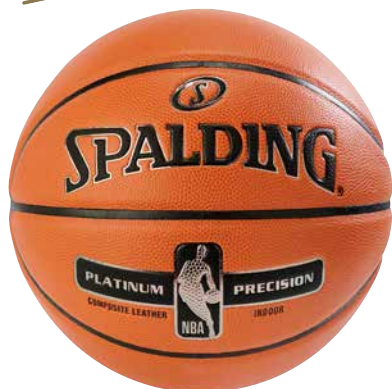

INDOOR

NBA PLATINUM PRECISION

OPIS

- Zaawansowany materiał Eco-Grip
- Unowocześniona powierzchnia
- Zaprojektowana do gry wewnątrz

MATERIAL

Ekskluzywna skóra kompozytowa Eco-Grip

3001504010617

ROZMIAR 7