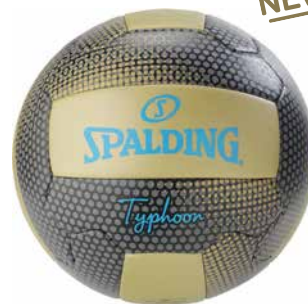

BEACHVOLLEYBALL TYPHOON

OPIS - Dobra kontrola nad piłką

MATERIAŁ Poliuretan

3001598032005 *złoty*

ROZMIAR 5