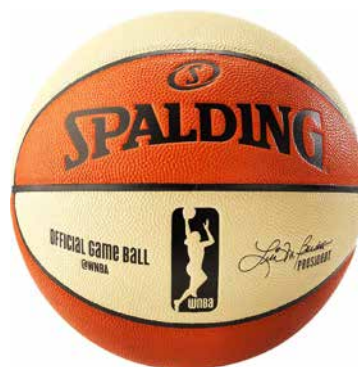

INDOOR

NBA GAME BALL

OPIS - Oficjalna piłka meczowa NBA

MATERIAŁ - Petnowartościowa skóra

3001510010317

ROZMIAR 7

OFFICIAL

NBA

INDOOR

WOMEN

WNBA GAME BALL

OPIS - Oficjalna piłka meczowa WNBA
- Innowacyjny 6-cio panelowy wzór
- Perfekcyjne rozwiązanie odnośnie wytrzymałości i charakterystyki gry
- Z logo WNBA

MATERIAŁ - Ekskluzywna skóra kompozytowa ZK microfibre

3001513010616

ROZMIAR 6

OUTDOOR

NBA GAME BALL REPLICA OUTDOOR

OPIS - Replika oficjalnej piłki meczowej NBA
- Projekt szerokich kanałów

MATERIAŁ - Wytrzymała gumowa powierzchnia

3001511010317

ROZMIAR 7