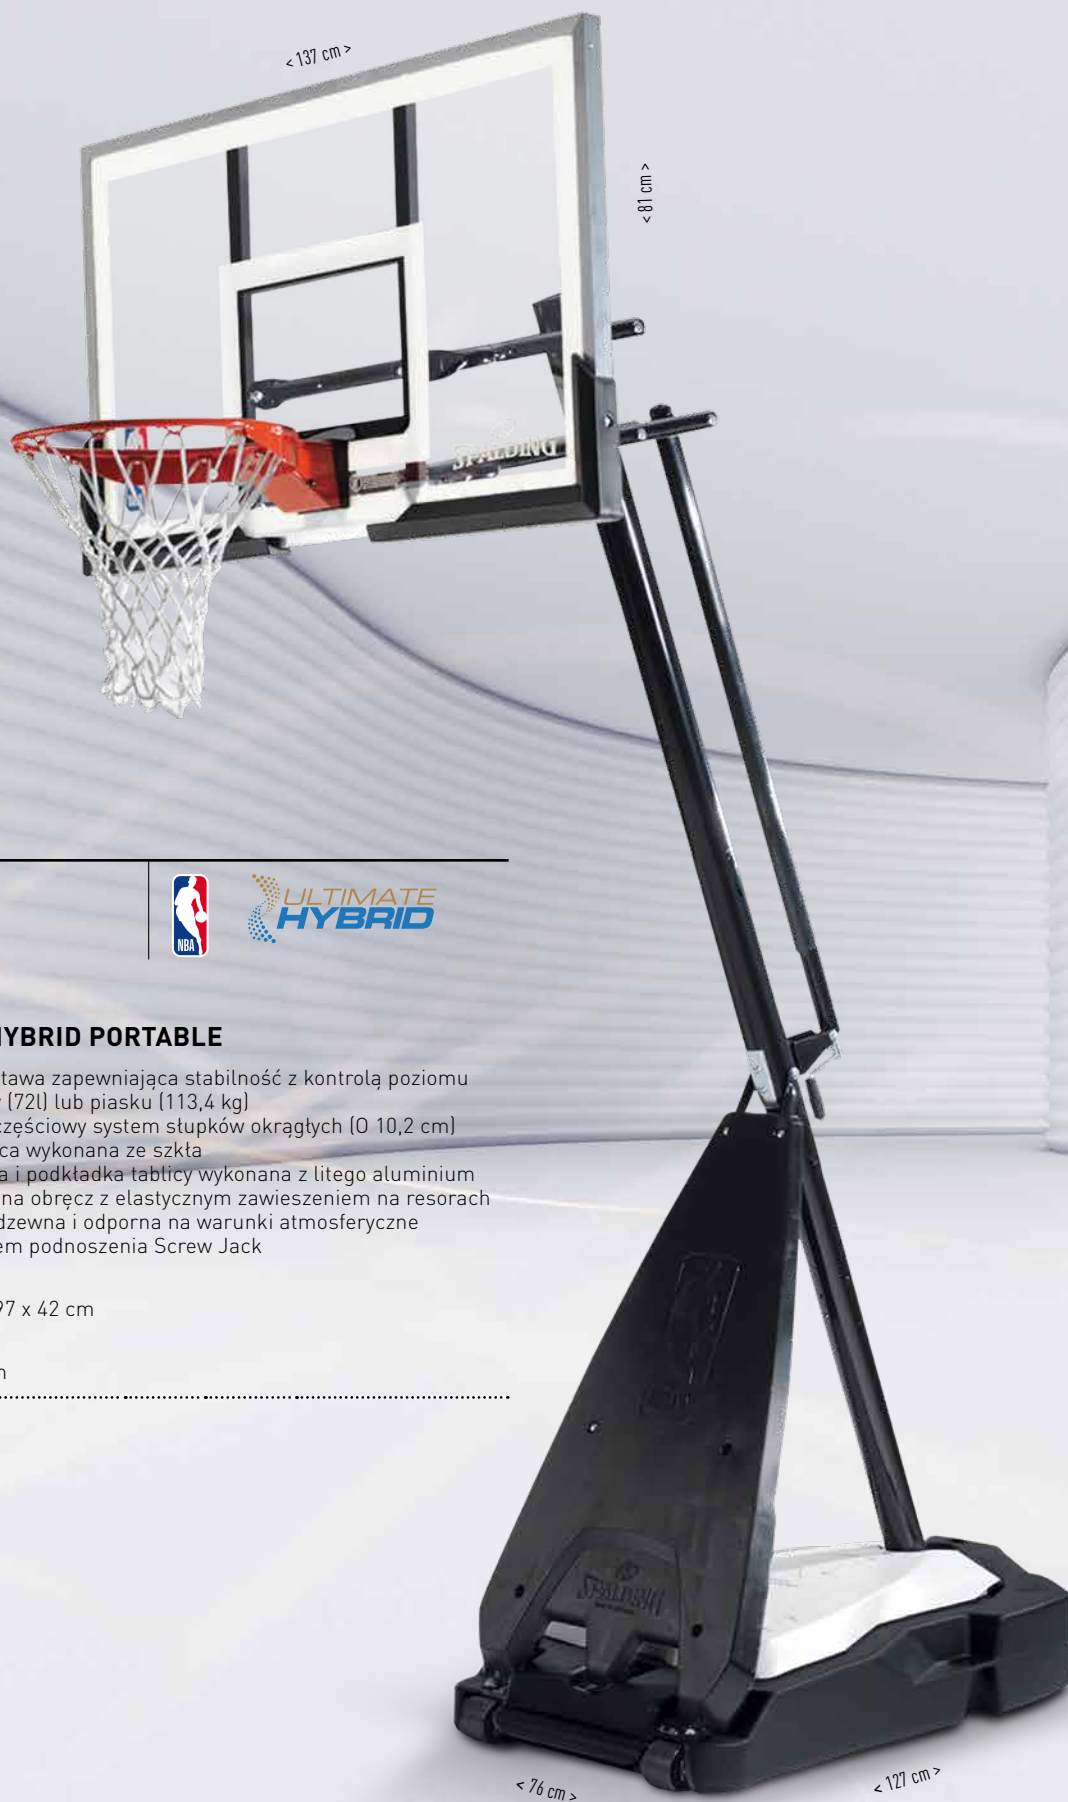

RIMHEIGHT
230-310 cm

OFFSET
41 cm

ULTIMATE
HYBRID

NBA ULTIMATE HYBRID PORTABLE

OPIS

- Podstawa zapewniająca stabilność z kontrolą poziomu wody (72l) lub piasku (113,4 kg)
- Trzyczęściowy system słupków okrągłych (Ø 10,2 cm)
- Tablica wykonana ze szkła
- Rama i podkładka tablicy wykonana z lekkiego aluminium
- Solidna obręcz z elastycznym zawieszaniem na resorach
- Nierdzewna i odporna na warunki atmosferyczne
- System podnoszenia Screw Jack

CZAS SKŁADANIA ok. 3 h

ROZMIAR PACZKI 146 x 97 x 42 cm

WAGA 93 kg

WYSOKOŚĆ 376 cm

3001653011942