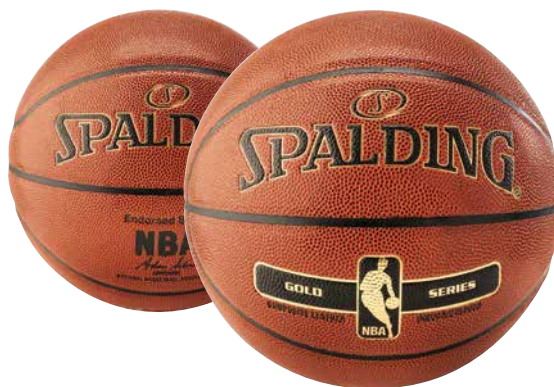

NBA GOLD

OPIS - Oficjalna piłka na wszystkie nawierzchnie
- Świetny chwyt i kontrola

MATERIAŁ Ekskluzywna skóra kompozytowa

3001589020017 ROZMIAR 7
3001589020016 ROZMIAR 6
3001589020015 ROZMIAR 5